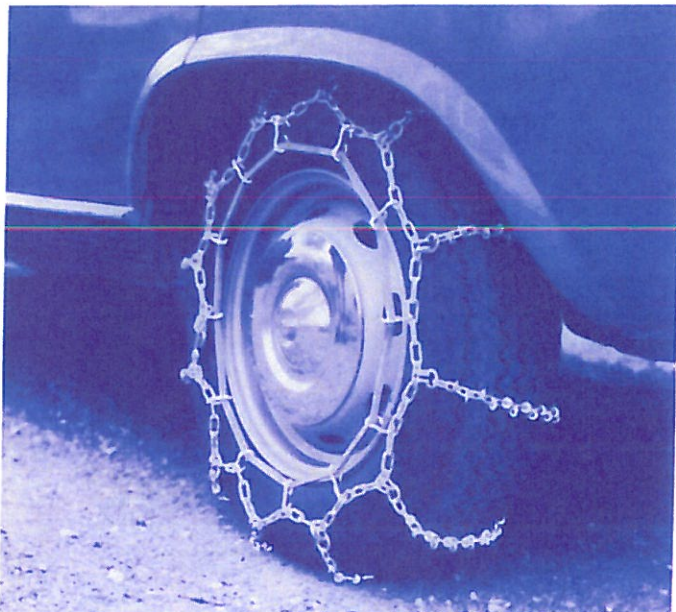

mgr

CHAINES A NEIGE

CHAINE A ECHELLE

Un modèle éprouvé cent pour cent efficace en toute neige.

Montage par étrier et tendeur extérieur caoutchouc.

à
rouleaux
d'usure

TYPES	PNEUS	REF. MGR	REF. PEUGEOT	PRIX H. T. T.V.A. EN SUS	
504 Berline Coupé Cabriolet	175.14	116	9610.19	99,20	
404 Berline Familiale/Break	165.380	116	9610.19	99,20	
404 U8	17.380	117	9610.17	109,12	
204 Berline	135.14	111	9610.14	71,42	
204 Cabriolet/ Coupé Break	145.14	113	9610.33	81,34	
304 Berline					